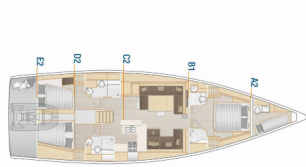

Yachtbasis	Trogir, Yachtclub Seget (Marina Baotic), Kroatien
Yacht ID	5480
Yachtmarken	Hanse Yachts
Yachtname	Oceanelle
Baujahr	2024
Länge Über Alles	56 Ft
Kabinen	3 + 1
Kojen	6 + 2 + 1
Maximale Personenanzahl	9
WC/Dusche	3 + 1