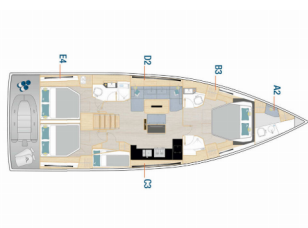

Yachtbasis	Trogir, Yachtclub Seget (Marina Baotic), Kroatien
Yacht ID	5478
Yachtmarken	Hanse Yachts
Yachtname	Darling - OW
Baujahr	2024
Länge Über Alles	52 Ft
Kabinen	4 + 1
Kojen	8 + 2 + 1
Maximale Personenanzahl	11
WC/Dusche	2 + 1