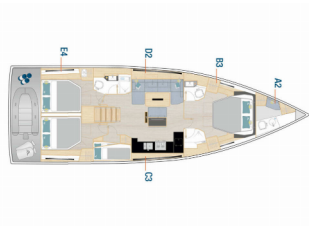

Yachtbasis	Trogir, Yachtclub Seget (Marina Baotic), Kroatien
Yacht ID	5478
Yachtmarken	Hanse Yachts
Yachtname	Darling - OW
Baujahr	2024
Länge Über Alles	52 Ft
Kabinen	4 + 1
Kojen	8 + 2 + 1
Maximale Personenanzahl	11
WC/Dusche	2 + 1