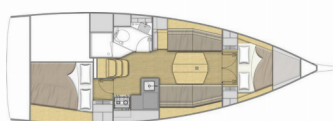

Yachtbasis	Marina Frapa, Rogoznica, Kroatien
Yacht ID	5463
Yachtmarken	Beneteau
Yachtname	Ka Nani
Baujahr	2022
Länge Über Alles	35 Ft
Kabinen	2
Kojen	4 + 1
WC/Dusche	1

BORDKÜCHE: Gasflasche, Kaffeemaschine, Kühlschrank, Pantryausrüstung, Warmes Wasser