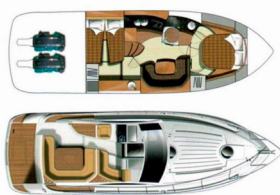

MIRAKUL 30

Max 1 (2019)

Allure Navis D.O.O. • Antuna Branka Šimića 33 • 21000 Split • Kroatien

Telefon: +385 95 502 0094

Telefon 2: +385 99 844 2210

E-Mail: info@allure-navis.com

Web: www.allure-navis.com

Yachtbasis	Sukosan, D-Marin Dalmacija Marina, Kroatien
Yacht ID	5411
Yachtmarken	Grginić Jahte
Yachtname	Max 1
Baujahr	2019
Länge Über Alles	32 Ft
Kabinen	2
Kojen	4 + 2
WC/Dusche	1

BORDKÜCHE: Gas-Kocher, Pantryausrüstung, Spüle, Tiefkühlfach

DECKAUSRÜSTUNG: Anker mit Kette, Badeleiter, Badeplattform, Cockpit Kühlschrank, Cockpittisch, Elektrische Ankerwinde, Fender, Festmacher, Galley in cockpit, Heckdusche, Kuchenbude, Kunststoff-Eimer (Pütz), Öl-Absorber, Schiebedach, Seil

INTERIEUR: LED-Deckenleuchten, Salon, Toilettenpapier

KOMFORT: Bettwäsche und Handtücher, Decksliegepolster

NAVIGATION: Bugstrahlruder, Compass, CRO Flagge, Dreiecke, Echolot, Fernglas, GPS, GPS Kartenplotter, Hydraulischen Klappen, Liste der Lichter, Positionslampe, Seekarten und nautische Reiseführer, Teiler, Seekarten

SICHERHEITSAUSRÜSTUNG: Erste-Hilfe-Kit (Bordapotheke), Fäkalientank, Feueraxt, Feuerlöscher, Handlampe, Lifebelts, Nebelhorn, Schwimmwesten, UKW Funk

UNTERHALTUNG: Außenlautsprecher, Radio CD mp3 player, TV, Unterwasserbeleuchtung, Wi-Fi Internet

YACHTELEKTRIK: Batterien, E-Landanschluss 220 V, Fish finder, Ladegerät, Solar Panel