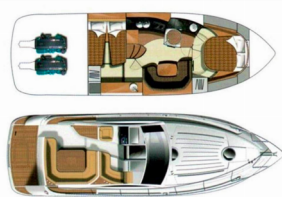

Web: [www.allure-navis.com](http://www.allure-navis.com)

<b>Yachtbasis</b>	Sukosan, D-Marin Dalmacija Marina, Kroatien
<b>Yacht ID</b>	5411
<b>Yachtmarken</b>	Grginić Jahte
<b>Yachtname</b>	Max 1
<b>Baujahr</b>	2019
<b>Länge Über Alles</b>	32 Ft
<b>Kabinen</b>	2
<b>Kojen</b>	4 + 2
<b>WC/Dusche</b>	1