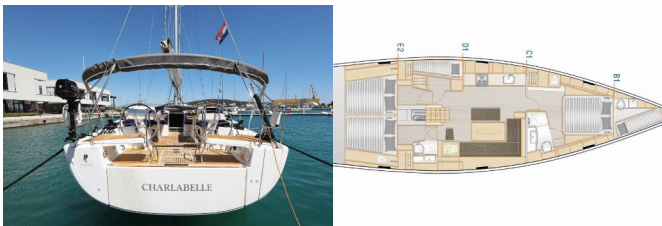

| | |
|--------------------------------|---|
| Yachtbasis | Trogir, Yachtclub Seget (Marina Baotic), Kroatien |
| Yacht ID | 5375 |
| Yachtmarken | Hanse Yachts |
| Yachtname | Charlabelle - OW |
| Baujahr | 2023 |
| Länge Über Alles | 51 Ft |
| Kabinen | 4 + 1 |
| Kojen | 8 + 2 + 1 |
| Maximale Personenanzahl | 12 |
| WC/Dusche | 2 + 1 |