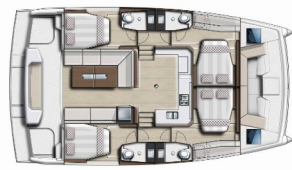

Allure Navis D.O.O. • Antuna Branka Šimića 33 • 21000 Split • Kroatien

Telefon: +385 95 502 0094

Telefon 2: +385 99 844 2210

E-Mail: info@allure-navis.com

Web: www.allure-navis.com