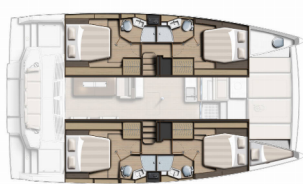

Web: [www.allure-navis.com](http://www.allure-navis.com)

<b>Yachtbasis</b>	Marina Mandalina, Sibenik, Kroatien
<b>Yacht ID</b>	5356
<b>Yachtmarken</b>	Catana
<b>Yachtname</b>	Algol
<b>Baujahr</b>	2023
<b>Länge Über Alles</b>	44 Ft
<b>Kabinen</b>	4 + 1
<b>Kojen</b>	8 + 1
<b>Maximale Personenanzahl</b>	9
<b>WC/Dusche</b>	4 + 1