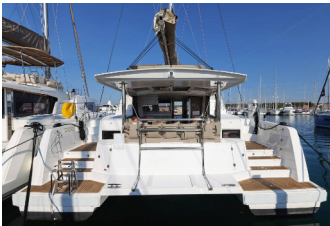

Web: [www.allure-navis.com](http://www.allure-navis.com)

<b>Yachtbasis</b>	Marina Kornati, Biograd, Kroatien
<b>Yacht ID</b>	5351
<b>Yachtmarken</b>	Catana
<b>Yachtname</b>	Trinity
<b>Baujahr</b>	2023
<b>Länge Über Alles</b>	44 Ft
<b>Kabinen</b>	4 + 2
<b>Kojen</b>	8 + 2
<b>Maximale Personenanzahl</b>	10
<b>WC/Dusche</b>	4 + 1