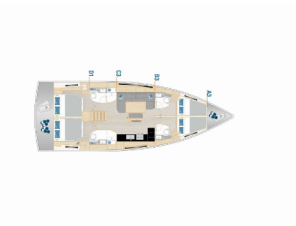

Yachtbasis	Marina Kastela, Kroatien
Yacht ID	5345
Yachtmarken	Hanse Yachts
Yachtname	Shadow Of The Wind
Baujahr	2024
Länge Über Alles	48 Ft
Kabinen	4
Kojen	8 + 2
WC/Dusche	4

BORDKÜCHE: NESPRESSO Kaffeemaschine

DECKAUSRÜSTUNG: Absenkbarer Cockpittisch, Anker mit Kette, Außenborder, Badeplattform, Beiboot, Bimini Top, Elektrische Ankerwinde, Fender, Festmacher, Gangway, Heckdusche, Kanister für Kraftstoffe, Sprayhood