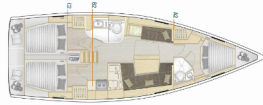

HANSE 418

Estel (2022)

Allure Navis D.O.O. • Antuna Branka Šimića 33 • 21000 Split • Kroatien

Telefon: +385 95 502 0094

Telefon 2: +385 99 844 2210

E-Mail: info@allure-navis.com

Web: www.allure-navis.com

BORDKÜCHE: Backofen, Gas-Kocher, Kühlschrank, Pantryausrüstung, Warmes Wasser

DECKAUSRÜSTUNG: Badeplattform, Beiboot, Bimini Top, Cockpittisch, Heckdusche, Sprayhood, Teak im Cockpit

KOMFORT: Bettwäsche

NAVIGATION: Autopilot, Bugstrahlruder, GPS Kartenplotter - Cockpit, Seekarten und nautische Reiseführer, Tridata

SICHERHEITSAUSRÜSTUNG: UKW Funk

UNTERHALTUNG: Außenlautsprecher, Radio CD-Spieler

YACHTELEKTRIK: Inverter, Ladegerät

Yachtbasis	Marina Kastela, Kroatien
Yacht ID	5324
Yachtmarken	Hanse Yachts
Yachtname	Estel
Baujahr	2022
Länge Über Alles	41 Ft
Kabinen	3
Kojen	6 + 2
Maximale Personenanzahl	8
WC/Dusche	2