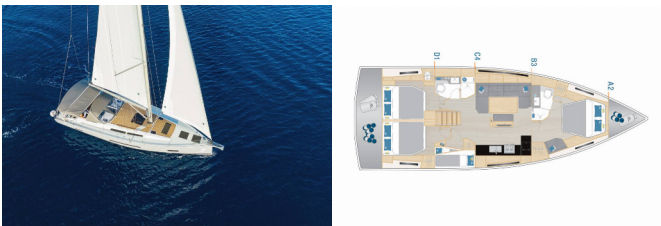

BORDKÜCHE: Backofen, Gas-Kocher, Kühlschrank, Pantryausrüstung, Warmes Wasser

DECKAUSRÜSTUNG: Badeplattform, Beiboot, Bimini Top, Cockpit Kühlschrank, Cockpittisch, Davit, Elektrische Ankerwinde, Heckdusche, Sprayhood, Teak im Cockpit

UNTERHALTUNG: Außenlautsprecher, Radio CD-Spieler

YACHTELEKTRIK: Generator, Heizung, Inverter, Klimaanlage, Ladegerät

Yachtbasis	Marina Kastela, Kroatien
Yacht ID	5321
Yachtmarken	Hanse Yachts
Yachtname	Dioscuri - OW
Baujahr	2022
Länge Über Alles	48 Ft
Kabinen	4
Kojen	8 + 2
Maximale Personenanzahl	10
WC/Dusche	2