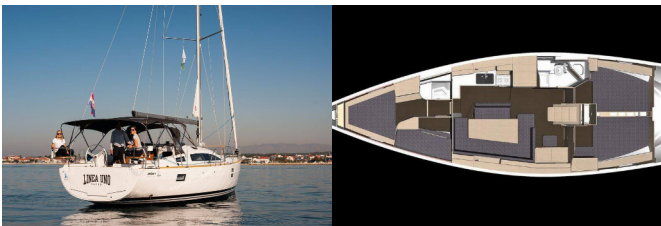

| | |
|-------------------------|---|
| Yachtbasis | Marina Zadar (ex. Tankerkomerc), Kroatien |
| Yacht ID | 5310 |
| Yachtmarken | Elan Marine |
| Yachtname | Linea Uno |
| Baujahr | 2021 |
| Länge Über Alles | 44 Ft |
| Kabinen | 4 |
| Kojen | 8 + 2 |
| WC/Dusche | 2 |