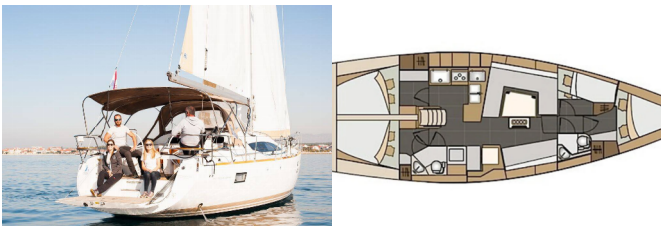

ELAN IMPRESSION 45

Princess Tena (2017)

Allure Navis D.O.O. • Antuna Branka Šimića 33 • 21000 Split • Kroatien

Telefon: +385 95 502 0094

Telefon 2: +385 99 844 2210

E-Mail: info@allure-navis.com

Web: www.allure-navis.com

Yachtbasis	Marina Zadar (ex. Tankerkomerc), Kroatien
Yacht ID	5304
Yachtmarken	Elan Marine
Yachtname	Princess Tena
Baujahr	2017
Länge Über Alles	45 Ft
Kabinen	4
Kojen	8 + 2
Maximale Personenanzahl	10
WC/Dusche	2

BORDKÜCHE: Backofen, Dishes, Gas-Kocher, Kühlschrank, Mikrowelle, Pantryausrüstung, Spüle, Tiefkühlfach, Warmes Wasser

DECKAUSRÜSTUNG: Anker mit Kette, Auxiliary Anker (Reserve Anker), Badeleiter, Badeplattform, Beiboot, Bilgenpumpe - Manuell, Bimini Top, Bootsmannstuhl, Cockpittisch, Elektrische Ankerwinde, Fender, Festmacher, Gangway, Heckdusche, Sprayhood, Wasserschlauch

INTERIEUR: Barometer, Elektrische Toilette

KOMFORT: Bettwäsche, Cockpit Kissen, Decksliegendepolster

NAVIGATION: Autopilot, Bugstrahlruder, Compass, Echolot, Electronic sea charts, Fernglas, GPS Kartenplotter - Cockpit, Hafenhandbuch, Handpeilkompass, Logge, Navigationsset, Positionslampe, Radarreflektor, Seekarten und nautische Reiseführer, Tachometer, Teiler, Seekarten, Windex, Windmesser

SICHERHEITSAUSRÜSTUNG: Blitzboje, Erste-Hilfe-Kit (Bordapotheke), Fackel, Fäkalientank, Feueraxt, Feuerlöscher, Leuchtraketen, Lifebelts, Motor-Ersatzteile, Rettungsinsel, Rettungsringe, Schwimmwesten, Sicherheitsausrüstung, UKW Funk, Werkzeugset

UNTERHALTUNG: Außenlautsprecher, Radio mit USB, Sound System, TV, Wi-Fi Internet

YACHTELEKTRIK: elektrische Bilgenpumpe, Heizung, Inverter, Klimaanlage, Ladegerät, Shore Netzkabel, Steckdose 220V, 12 V