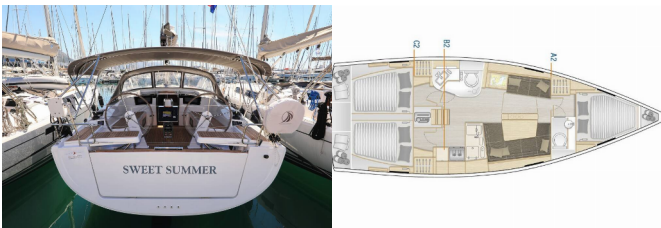

Yachtbasis	Marina Kastela, Kroatien
Yacht ID	5297
Yachtmarken	Hanse Yachts
Yachtname	Sweet Summer
Baujahr	2021
Länge Über Alles	37 Ft
Kabinen	3
Kojen	6 + 2
Maximale Personenanzahl	8
WC/Dusche	2

BORDKÜCHE: Backofen, Gas-Kocher, Kühlschrank,
Pantryausrüstung, Warmes Wasser

DECKAUSRÜSTUNG: Badeplattform, Beiboot, Bimini Top,
Cockpittisch, Elektrische Ankerwinde, Heckdusche, Sprayhood,
Teak im Cockpit

KOMFORT: Bettwäsche

NAVIGATION: Autopilot, Bugstrahlruder, GPS Kartenplotter -
Cockpit, Hafenhandbuch, Seekarten und nautische Reiseführer,
Tridata