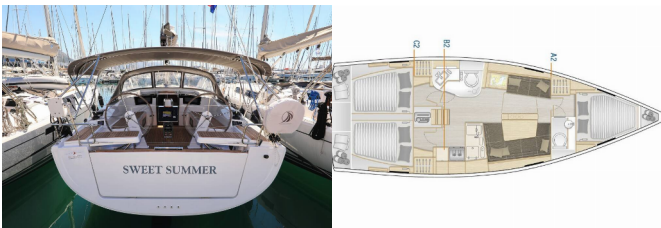

BORDKÜCHE: Backofen, Gas-Kocher, Kühlschrank, Pantryausrüstung, Warmes Wasser

DECKAUSRÜSTUNG: Badeplattform, Beiboot, Bimini Top, Cockpittisch, Elektrische Ankerwinde, Heckdusche, Sprayhood, Teak im Cockpit

YACHTELEKTRIK: Inverter, Ladegerät

Yachtbasis	Marina Kastela, Kroatien
Yacht ID	5297
Yachtmarken	Hanse Yachts
Yachtname	Sweet Summer
Baujahr	2021
Länge Über Alles	37 Ft
Kabinen	3
Kojen	6 + 2
Maximale Personenanzahl	8
WC/Dusche	2