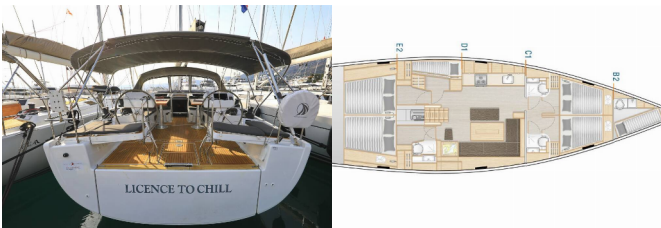

Web: [www.allure-navis.com](http://www.allure-navis.com)

<b>Yachtbasis</b>	Marina Kastela, Kroatien
<b>Yacht ID</b>	5290
<b>Yachtmarken</b>	Hanse Yachts
<b>Yachtname</b>	Licence To Chill
<b>Baujahr</b>	2021
<b>Länge Über Alles</b>	51 Ft
<b>Kabinen</b>	5 + 1
<b>Kojen</b>	10 + 2 + 1
<b>Maximale Personenanzahl</b>	12
<b>WC/Dusche</b>	3 + 1

**BORDKÜCHE:** Backofen, Herd, Kühlschrank, Pantryausrüstung, Tiefkühlfach, Warmes Wasser

**DECKAUSRÜSTUNG:** Badeplattform, Beiboot, Bimini Top, Cockpittisch, Elektrische Ankerwinde, Heckdusche, Sprayhood, Teak im Cockpit