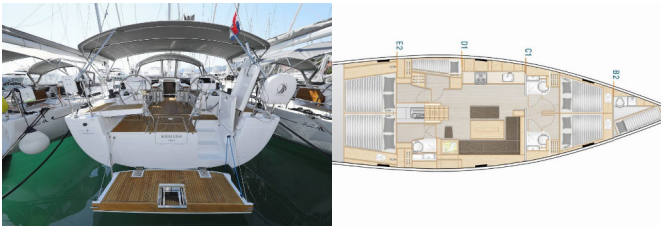

Yachtbasis	Marina Kastela, Kroatien
Yacht ID	5276
Yachtmarken	Hanse Yachts
Yachtname	Khaleesi
Baujahr	2020
Länge Über Alles	51 Ft
Kabinen	5 + 1
Kojen	10 + 2 + 1
Maximale Personenanzahl	12
WC/Dusche	3 + 1

BORDKÜCHE: Backofen, Herd, Kühlschrank, Pantryausrüstung, Tiefkühlfach, Warmes Wasser

DECKAUSRÜSTUNG: Badeplattform, Beiboot, Bimini Top, Cockpittisch, Elektrische Ankerwinde, Heckdusche, Sprayhood, Teak im Cockpit

KOMFORT: Bettwäsche, Cockpit Kissen

NAVIGATION: Autopilot, Bugstrahlruder, GPS Kartenplotter - Cockpit, Hafenhandbuch, Seekarten und nautische Reiseführer, Tridata

SEGEL: Electric primary winch

SICHERHEITSAUSRÜSTUNG: UKW Funk