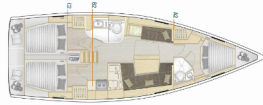

HANSE 418

Pollux (2020)

Allure Navis D.O.O. • Antuna Branka Šimića 33 • 21000 Split • Kroatien

Telefon: +385 95 502 0094

Telefon 2: +385 99 844 2210

E-Mail: info@allure-navis.com

Web: www.allure-navis.com

Yachtbasis	Marina Kastela, Kroatien
Yacht ID	5275
Yachtmarken	Hanse Yachts
Yachtname	Pollux
Baujahr	2020
Länge Über Alles	41 Ft
Kabinen	3
Kojen	6 + 2
Maximale Personenanzahl	8
WC/Dusche	2

BORDKÜCHE: Backofen, Herd, Kühlschrank, Pantryausrüstung,
Warmes Wasser

DECKAUSRÜSTUNG: Badeplattform, Beiboot, Bimini Top,
Cockpittisch, Heckdusche, Sprayhood, Teak im Cockpit,
Teakdeck

KOMFORT: Bettwäsche

NAVIGATION: Autopilot, Bugstrahlruder, Composite Steuerrad,
GPS Kartenplotter - Cockpit, Hafenhandbuch, Seekarten,
Tridata

SEGEL: Performance sails

SICHERHEITSAUSRÜSTUNG: UKW Funk

UNTERHALTUNG: Außenlautsprecher, Fusion radio, Radio CD-
Spieler

YACHTELEKTRIK: Heizung, Inverter, Ladegerät