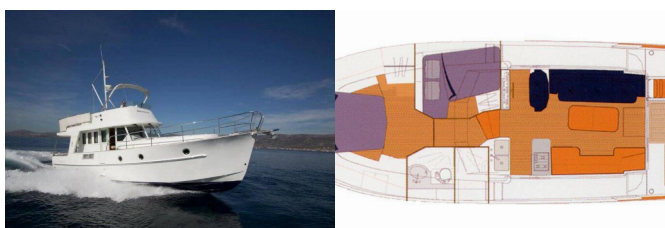

Yachtbasis	Marina Zadar (ex. Tankerkomerc), Kroatien
Yacht ID	5259
Yachtmarken	Beneteau
Yachtname	Skitnica
Baujahr	2005
Länge Über Alles	44 Ft
Kabinen	2
Kojen	4 + 2
WC/Dusche	2

BORDKÜCHE: Backofen, Dishes, Gas-Kocher, Kühlschrank, Pantryausrüstung, Spüle, Warmes Wasser