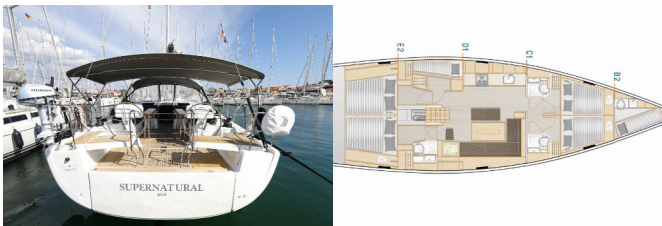

Yachtbasis	Marina Kornati, Biograd, Kroatien
Yacht ID	5247
Yachtmarken	Hanse Yachts
Yachtname	Supernatural
Baujahr	2019
Länge Über Alles	51 Ft
Kabinen	5 + 1
Kojen	10 + 2 + 1
Maximale Personenanzahl	12
WC/Dusche	3 + 1

BORDKÜCHE: Backofen, Gas-Kocher, Kühlschrank, Pantryausrüstung, Tiefkühlfach, Warmes Wasser

DECKAUSRÜSTUNG: Badeplattform, Beiboot, Bimini Top, Cockpittisch, Elektrische Ankerwinde, Heckdusche, Sprayhood, Teak im Cockpit