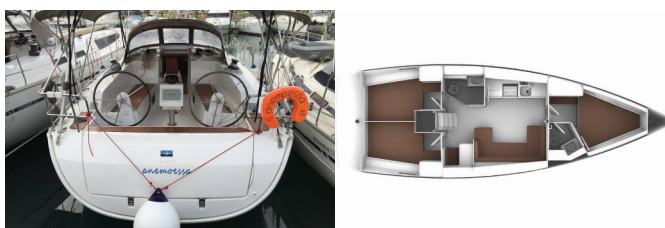

Yachtbasis	Preveza Main Port, Griechenland
Yacht ID	523
Yachtmarken	Bavaria
Yachtname	Anemoessa
Baujahr	2016
Länge Über Alles	41 Ft
Kabinen	3
Kojen	6 + 1
Maximale Personenanzahl	8
WC/Dusche	2

BORDKÜCHE: Backofen, Gas-Kocher, Gasflasche, Kühlschrank, Pantryausrüstung, Spüle, Warmes Wasser