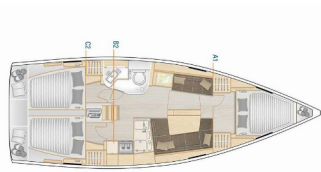

BORDKÜCHE: Backofen, Gas-Kocher, Kühlschrank, Pantryausrüstung, Warmes Wasser

DECKAUSRÜSTUNG: Badeplattform, Beiboot, Bimini Top, Cockpittisch, Elektrische Ankerwinde, Heckdusche, Sprayhood, Teak im Cockpit

YACHTELEKTRIK: Inverter, Ladegerät

Yachtbasis	Marina Kastela, Kroatien
Yacht ID	5229
Yachtmarken	Hanse Yachts
Yachtname	Sunny Day
Baujahr	2018
Länge Über Alles	37 Ft
Kabinen	3
Kojen	6 + 2
Maximale Personenanzahl	8
WC/Dusche	1