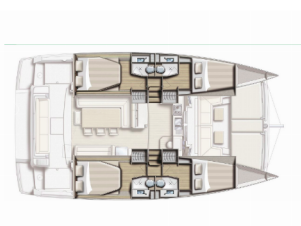

BALI 4.1

Kanalu (2018)

Allure Navis D.O.O. • Antuna Branka Šimića 33 • 21000 Split • Kroatien

Telefon: +385 95 502 0094

Telefon 2: +385 99 844 2210

E-Mail: info@allure-navis.com

Web: www.allure-navis.com

BORDKÜCHE: Backofen, Gas-Kocher, Kühlschrank, Pantryausrüstung, Tiefkühlfach, Warmes Wasser

DECKAUSRÜSTUNG: Badeplattform, Beiboot, Bimini Top, Cockpittisch, Elektrische Ankerwinde, Flybridge, Forward cockpit, Heckdusche

INTERIEUR: Elektrische Toilette

KOMFORT: Bettwäsche, Cockpit Kissen, Sonnenmatratzen

NAVIGATION: Autopilot, GPS Kartenplotter, Hafenhandbuch, Seekarten und nautische Reiseführer, Tridata

SEGEL: Electric primary winch

SICHERHEITSAUSRÜSTUNG: UKW Funk, Werkzeugset

UNTERHALTUNG: Außenlautsprecher, Radio CD mp3 player + USB

YACHTELEKTRIK: Inverter, Ladegerät, Solar Panel

Yachtbasis	Marina Kastela, Kroatien
Yacht ID	5227
Yachtmarken	Catana
Yachtname	Kanalu
Baujahr	2018
Länge Über Alles	41 Ft
Kabinen	4
Kojen	8 + 2
Maximale Personenanzahl	10
WC/Dusche	4