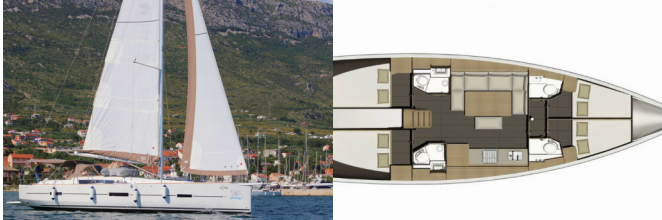

Yachtbasis	Marina Kastela, Kroatien
Yacht ID	5221
Yachtmarken	Dufour
Yachtname	Esra
Baujahr	2018
Länge Über Alles	46 Ft
Kabinen	4
Kojen	8 + 2
WC/Dusche	4

BORDKÜCHE: Backofen, Gasflasche, Kaffeemaschine, Kühlschrank, Pantryausrüstung, Spüle, Weinkeller