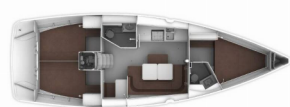

Yachtbasis	Kos, Kos Marina, Griechenland
Yacht ID	521
Yachtmarken	Bavaria
Yachtname	Cecilia
Baujahr	2015
Länge Über Alles	41 Ft
Kabinen	3
Kojen	6 + 2
Maximale Personenanzahl	8
WC/Dusche	2

BORDKÜCHE: Backofen, Gas-Kocher, Gasflasche, Kühlschrank, Pantryausrüstung, Warmes Wasser