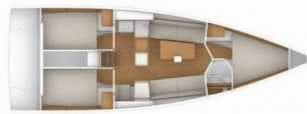

Web: [www.allure-navis.com](http://www.allure-navis.com)

<b>Yachtbasis</b>	Marina Kornati, Biograd, Kroatien
<b>Yacht ID</b>	5173
<b>Yachtmarken</b>	Beneteau
<b>Yachtname</b>	Katina
<b>Baujahr</b>	2024
<b>Länge Über Alles</b>	36 Ft
<b>Kabinen</b>	3
<b>Kojen</b>	6 + 2
<b>WC/Dusche</b>	1