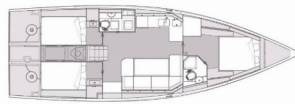

Yachtbasis	Marina Kremik, Primosten, Kroatien
Yacht ID	5163
Yachtmarken	Elan Marine
Yachtname	Ollie
Baujahr	2024
Länge Über Alles	45 Ft
Kabinen	3
Kojen	6 + 2
Maximale Personenanzahl	8
WC/Dusche	2

BORDKÜCHE: Backofen, Gas-Kocher, Kühlschrank, Pantryausrüstung, Spüle, Warmes Wasser