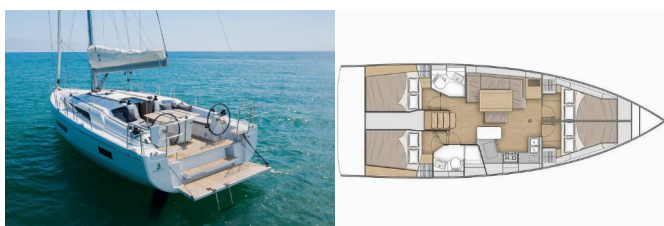

<b>Yachtbasis</b>	ACI Marina Split, Kroatien
<b>Yacht ID</b>	5151
<b>Yachtmarken</b>	Beneteau
<b>Yachtname</b>	Albius
<b>Baujahr</b>	2024
<b>Länge Über Alles</b>	42 Ft
<b>Kabinen</b>	4
<b>Kojen</b>	8 + 2
<b>WC/Dusche</b>	2

**BORDKÜCHE:** Backofen, Gas-Kocher, Kühlschrank, Pantryausrüstung

**DECKAUSRÜSTUNG:** Anchor winch remote control, Außenborder, Beiboot, Bimini Top, Cockpittisch, Elektrische Ankerwinde, Flachkiel, Heckdusche