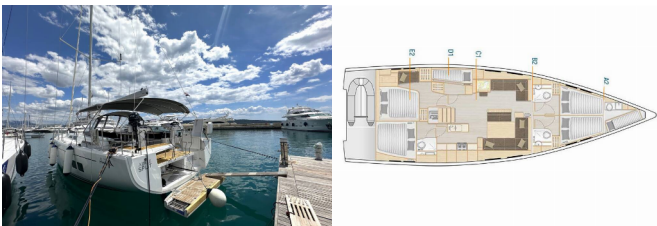

HANSE 548

Adele (2022)

Allure Navis D.O.O. • Antuna Branka Šimića 33 • 21000 Split • Kroatien

Telefon: +385 95 502 0094

Telefon 2: +385 99 844 2210

E-Mail: info@allure-navis.com

Web: www.allure-navis.com

Yachtbasis	Trogir, Yachtclub Seget (Marina Baotic), Kroatien
Yacht ID	5137
Yachtmarken	Hanse Yachts
Yachtname	Adele
Baujahr	2022
Länge Über Alles	53 Ft
Kabinen	5 + 1
Kojen	10 + 2
Maximale Personenanzahl	12
WC/Dusche	3 + 1

BORDKÜCHE: Backofen, Gas-Kocher, Herd, Kühlschrank, Pantryausrüstung, Tiefkühlfach, Warmes Wasser

DECKAUSRÜSTUNG: Beiboot, Bimini Top, Cockpittisch, Elektrische Ankerwinde, Heckdusche, Hydraulische Hebe Badeplattform, Sprayhood, Teak im Cockpit

INTERIEUR: Elektrische Toilette

KOMFORT: Bettwäsche, Cockpit Kissen

NAVIGATION: AIS, Autopilot, Bugstrahlruder, GPS Kartenplotter - Cockpit, Hafenhandbuch, Seekarten und nautische Reiseführer, Tridata

SEGEL: Electric primary winch