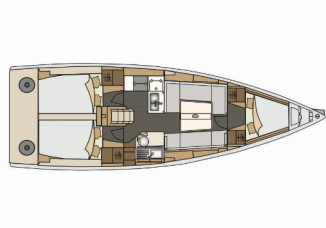

ELAN E4

Lipa (2024)

Allure Navis D.O.O. • Antuna Branka Šimića 33 • 21000 Split • Kroatien

Telefon: +385 95 502 0094

Telefon 2: +385 99 844 2210

E-Mail: info@allure-navis.com

Web: www.allure-navis.com

Yachtbasis	Marina Punat, Krk, Kroatien
Yacht ID	5112
Yachtmarken	Elan Marine
Yachtname	Lipa
Baujahr	2024
Länge Über Alles	35 Ft
Kabinen	3
Kojen	6 + 2
Maximale Personenanzahl	8
WC/Dusche	1