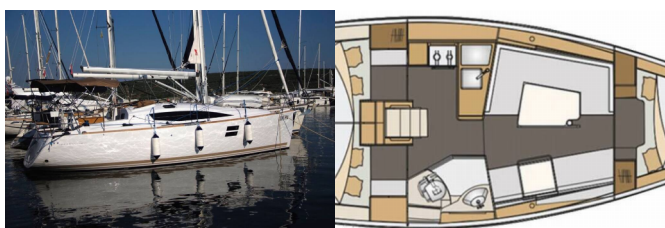

Yachtbasis	Marina Punat, Krk, Kroatien
Yacht ID	5111
Yachtmarken	Elan Marine
Yachtname	Arashi
Baujahr	2017
Länge Über Alles	33 Ft
Kabinen	3
Kojen	6 + 2
WC/Dusche	1

BORDKÜCHE: Gasflasche

DECKAUSRÜSTUNG: Anker, Bimini Top, Bootshaken, Cockpittisch, Elektrische Ankerwinde, Fender, Festmacher, Heckdusche, Kugelfender, Kunststoff-Eimer (Pütz), Oil filter, Sprayhood, Wasserschlauch, Winschkurbeln

INTERIEUR: absenkbarer Salontisch, Bilgepumpenhebel, Schiffsdokumente

NAVIGATION: Bugstrahlruder, Dreiecke, Fernglas, GPS Kartenplotter, Hafenhandbücher, Handpeilkompass, Liste der Lichter, Seekarten, Teiler, Seekarten, Wind/Geschwindigkeits/Tiefeninstrumente