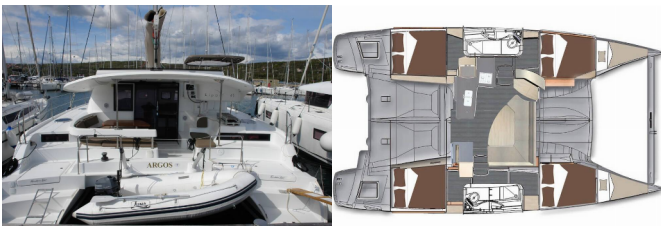

LIPARI 41

Argos (2015)

Allure Navis D.O.O. • Antuna Branka Šimića 33 • 21000 Split • Kroatien

Telefon: +385 95 502 0094

Telefon 2: +385 99 844 2210

E-Mail: info@allure-navis.com

Web: www.allure-navis.com

Yachtbasis	Marina Punat, Krk, Kroatien
Yacht ID	5102
Yachtmarken	Fountaine Pajot
Yachtname	Argos
Baujahr	2015
Länge Über Alles	39 Ft
Kabinen	4 + 2
Kojen	8 + 2
WC/Dusche	2

BORDKÜCHE: Gasflasche, Kühlschrank

DECKAUSRÜSTUNG: Beiboot, Bimini Top, Bootshaken, Cockpittisch, Elektrische Ankerwinde, Fender, Festmacher, Heckdusche, Kugelfender, Kunststoff-Eimer (Pütz), Oil filter, Sprayhood, Wasserschlauch, Winschkurbeln