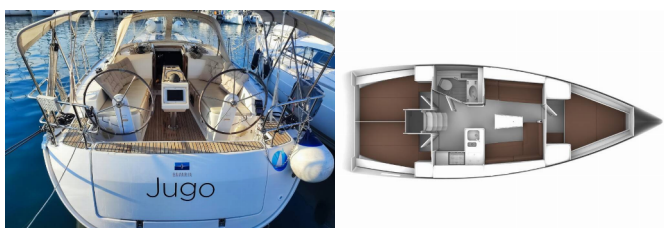

Yachtbasis	Marina Punat, Krk, Kroatien
Yacht ID	5096
Yachtmarken	Bavaria
Yachtname	Jugo
Baujahr	2015
Länge Über Alles	37 Ft
Kabinen	3
Kojen	6 + 1
WC/Dusche	1

BORDKÜCHE: Gasflasche

DECKAUSRÜSTUNG: Anker, Bimini Top, Bootshaken, Cockpittisch, Elektrische Ankerwinde, Fender, Festmacher, Heckdusche, Kugelfender, Kunststoff-Eimer (Pütz), Oil filter, Sprayhood, Wasserschlauch, Winschkurbeln