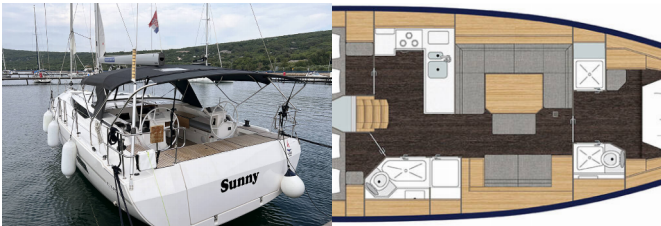

Web: [www.allure-navis.com](http://www.allure-navis.com)

<b>Yachtbasis</b>	Marina Punat, Krk, Kroatien
<b>Yacht ID</b>	5069
<b>Yachtmarken</b>	Bavaria
<b>Yachtname</b>	Sunny
<b>Baujahr</b>	2023
<b>Länge Über Alles</b>	46 Ft
<b>Kabinen</b>	3
<b>Kojen</b>	6 + 2
<b>WC/Dusche</b>	2

**BORDKÜCHE:** Gasflasche, Kühlschrank

**DECKAUSRÜSTUNG:** Anker, Badeplattform, Beiboot, Bimini Top, Bootshaken, Cockpittisch, Elektrische Ankerwinde, Fender, Festmacher, Grill, Heckdusche, Kugelfender, Kunststoff-Eimer (Pütz), Oil filter, Sprayhood, Winschkurbeln