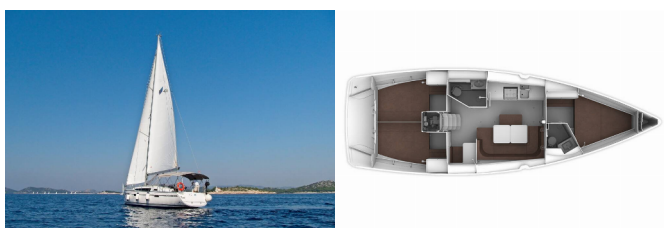

Yachtbasis	Marina Hramina, Murter, Kroatien
Yacht ID	506
Yachtmarken	Bavaria
Yachtname	MH 66
Baujahr	2016
Länge Über Alles	41 Ft
Kabinen	3
Kojen	6 + 1
Maximale Personenanzahl	7
WC/Dusche	2

BORDKÜCHE: Backofen, Gas-Kocher, Gasflasche, Kühlschrank, Pantryausrüstung, Spüle, Warmes Wasser, Wasserpumpe