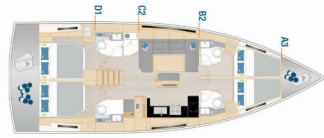

HANSE 460

Fibi (2024)

Allure Navis D.O.O. • Antuna Branka Šimića 33 • 21000 Split • Kroatien

Telefon: +385 95 502 0094

Telefon 2: +385 99 844 2210

E-Mail: info@allure-navis.com

Web: www.allure-navis.com

Yachtbasis	ACI Marina Pula, Kroatien
Yacht ID	5057
Yachtmarken	Hanse Yachts
Yachtname	Fibi
Baujahr	2024
Länge Über Alles	48 Ft
Kabinen	4
Kojen	8 + 2
WC/Dusche	4

BORDKÜCHE: Backofen, Gas-Kocher, Kühlschrank, Pantryausrüstung, Warmes Wasser

DECKAUSRÜSTUNG: Badeplattform, Beiboot, Bimini Top, Cockpittisch, Elektrische Ankerwinde, Heckdusche, Sprayhood, Teak im Cockpit