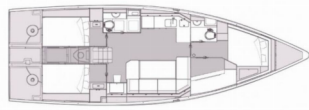

Yachtbasis	Marina Kornati, Biograd, Kroatien
Yacht ID	5039
Yachtmarken	Elan Marine
Yachtname	Seppia
Baujahr	2024
Länge Über Alles	45 Ft
Kabinen	4
Kojen	8 + 2
Maximale Personenanzahl	10
WC/Dusche	2

BORDKÜCHE: Gasflasche, Herd, Kühlschrank, Pantryausrüstung, Warmes Wasser