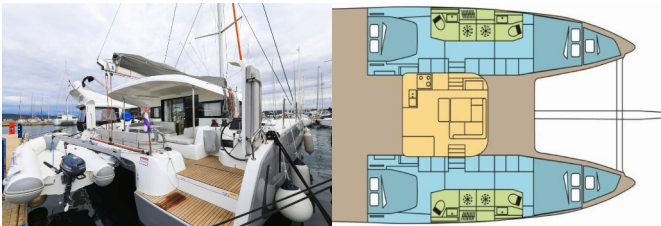

Web: [www.allure-navis.com](http://www.allure-navis.com)

<b>Yachtbasis</b>	Marina Pirovac, Kroatien
<b>Yacht ID</b>	4990
<b>Yachtmarken</b>	Excess
<b>Yachtname</b>	Windhunter
<b>Baujahr</b>	2024
<b>Länge Über Alles</b>	46 Ft
<b>Kabinen</b>	4 + 2
<b>Kojen</b>	8 + 2
<b>Maximale Personenanzahl</b>	10
<b>WC/Dusche</b>	4