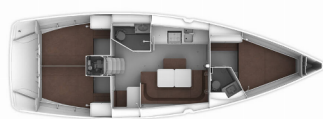

Yachtbasis	Marina Hramina, Murter, Kroatien
Yacht ID	498
Yachtmarken	Bavaria
Yachtname	MH 58
Baujahr	2016
Länge Über Alles	41 Ft
Kabinen	3
Kojen	6 + 1
Maximale Personenanzahl	7
WC/Dusche	2

BORDKÜCHE: Backofen, Gas-Kocher, Gasflasche, Kühlschrank, Pantryausrüstung, Spüle, Warmes Wasser, Wasserpumpe