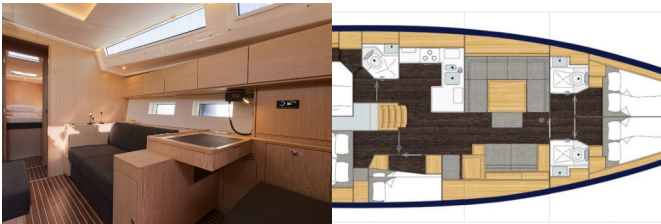

Yachtbasis	Marina Kastela, Kroatien
Yacht ID	4978
Yachtmarken	Bavaria
Yachtname	Mathilda
Baujahr	2024
Länge Über Alles	51 Ft
Kabinen	5 + 1
Kojen	10 + 1
Maximale Personenanzahl	12
WC/Dusche	3 + 1

BORDKÜCHE: Backofen, Kühlschrank, Pantryausrüstung, Warmes Wasser

DECKAUSRÜSTUNG: Anker mit Kette, Badeplattform, Beiboot, Bimini Top, Cockpit Kühlschrank, Cockpittisch, Compressor, Elektrische Ankerwinde, Grill, Heckdusche, Sprayhood, Teak im Cockpit

KOMFORT: Cockpit Kissen, Decksliegendepolster