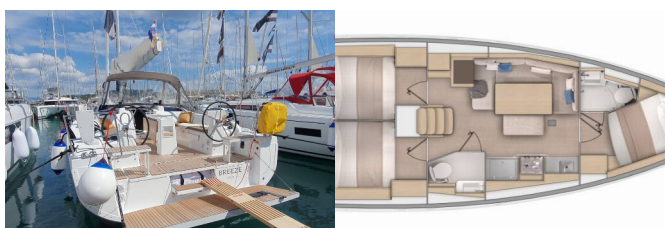

Yachtbasis	ACI Marina Split, Kroatien
Yacht ID	4961
Yachtmarken	Beneteau
Yachtname	Breeze
Baujahr	2024
Länge Über Alles	39 Ft
Kabinen	3
Kojen	6 + 2
WC/Dusche	2

BORDKÜCHE: Backofen, Gasflasche, Herd, Kühlschrank, Pantryausrüstung, Spüle, Warmes Wasser

DECKAUSRÜSTUNG: Anker, Auxiliary Anker (Reserve Anker), Badeplattform, Beiboot, Bilgenpumpe - Manuell, Bimini Top, Bootshaken, Bootsmannstuhl, Cockpittisch, Elektrische Ankerwinde, Fender, Gangway, Heckdusche, Kugelfender, Sprayhood, Teak seats in cockpit

INTERIEUR: Elektrischer Ventilator, Verwandelter Tisch im Salon

KOMFORT: Bettwäsche, Cockpit Kissen, Fliegengitter, Handtücher

NAVIGATION: Autopilot, Bugstrahlruder, Compass, Fernglas, GPS Kartenplotter - Cockpit, Hafenhandbuch, Komplette Navigationsausrüstung, Seekarten und nautische Reiseführer, Windmesser