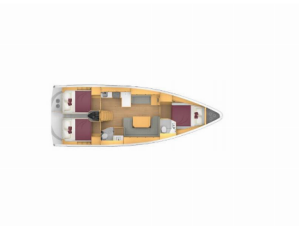

# BAVARIA C42

Zen (2024)

Allure Navis D.O.O. • Antuna Branka Šimića 33 • 21000 Split • Kroatien

Telefon: +385 95 502 0094

Telefon 2: +385 99 844 2210

E-Mail: info@allure-navis.com

Web: www.allure-navis.com

<b>Yachtbasis</b>	Sukosan, D-Marin Dalmacija Marina, Kroatien
<b>Yacht ID</b>	4934
<b>Yachtmarken</b>	Bavaria
<b>Yachtname</b>	Zen
<b>Baujahr</b>	2024
<b>Länge Über Alles</b>	41 Ft
<b>Kabinen</b>	3
<b>Kojen</b>	6 + 2
<b>Maximale Personenanzahl</b>	8
<b>WC/Dusche</b>	2