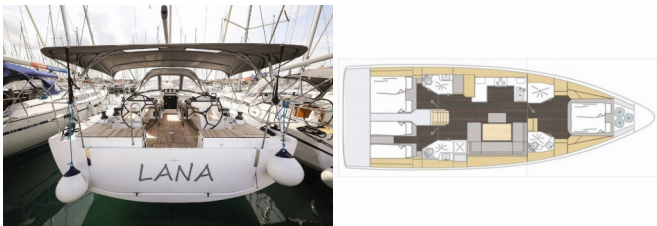

BAVARIA C46

Lana (2024)

Allure Navis D.O.O. • Antuna Branka Šimića 33 • 21000 Split • Kroatien

Telefon: +385 95 502 0094

Telefon 2: +385 99 844 2210

E-Mail: info@allure-navis.com

Web: www.allure-navis.com

Yachtbasis	Marina Kornati, Biograd, Kroatien
Yacht ID	4933
Yachtmarken	Bavaria
Yachtname	Lana
Baujahr	2024
Länge Über Alles	48 Ft
Kabinen	3
Kojen	6 + 2
Maximale Personenanzahl	8
WC/Dusche	3

BORDKÜCHE: Gasflasche, Kühlschrank, Pantryausrüstung

DECKAUSRÜSTUNG: Anker mit Kette, Auxiliary Anker (Reserve Anker), Beiboot, Bimini Top, Bootsmannstuhl, Cockpit Licht, Elektrische Ankerwinde, Falzen Cockpittisch, Fender, Festmacher, Griller im Cockpit, Heckdusche, Sprayhood, Teak im Cockpit

INTERIEUR: absenkbarer Salontisch, Ambientale Beleuchtung, Indirekte Beleuchtung in Kabinen und Cockpit

KOMFORT: Polster

NAVIGATION: 3-Blatt Faltpropeller, AIS class B transponder, Autopilot, Bildschirm, Bugstrahlruder, GPS Kartenplotter, Hafenhandbücher, Handpeilkompass, Radar, Radarreflektor, Seekarten, Teiler, Seekarten, Wind/Geschwindigkeits/Tiefeninstrumente