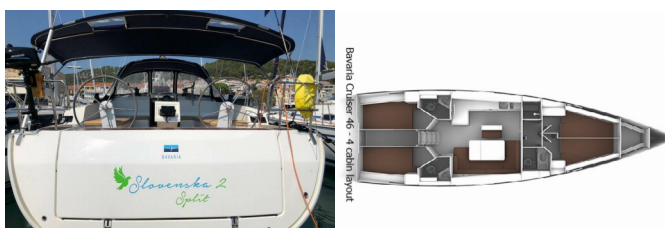

Yachtbasis	ACI Marina Split, Kroatien
Yacht ID	4892
Yachtmarken	Bavaria
Yachtname	Slovenska 4
Baujahr	2023
Länge Über Alles	47 Ft
Kabinen	3 + 1
Kojen	6 + 1 + 2
WC/Dusche	3

BORDKÜCHE: Backofen, Dishes, Gas-Kocher, Gasflasche, Kühlschrank, Pantryausrüstung, Warmes Wasser