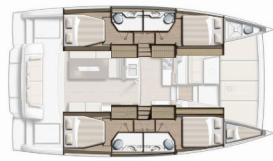

Web: [www.allure-navis.com](http://www.allure-navis.com)

<b>Yachtbasis</b>	Marina Pirovac, Kroatien
<b>Yacht ID</b>	4854
<b>Yachtmarken</b>	Catana
<b>Yachtname</b>	Sail And Adventure
<b>Baujahr</b>	2023
<b>Länge Über Alles</b>	42 Ft
<b>Kabinen</b>	4 + 1
<b>Kojen</b>	8 + 2 + 1
<b>WC/Dusche</b>	4 + 1