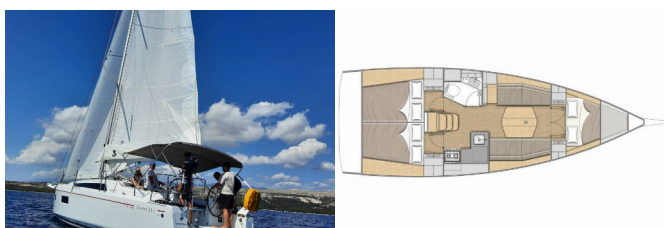

| | |
|-------------------------|-----------------------------|
| Yachtbasis | ACI Marina Šimuni, Kroatien |
| Yacht ID | 4845 |
| Yachtmarken | Beneteau |
| Yachtname | Sailing Spirit |
| Baujahr | 2023 |
| Länge Über Alles | 35 Ft |
| Kabinen | 3 |
| Kojen | 6 + 2 |
| WC/Dusche | 1 |