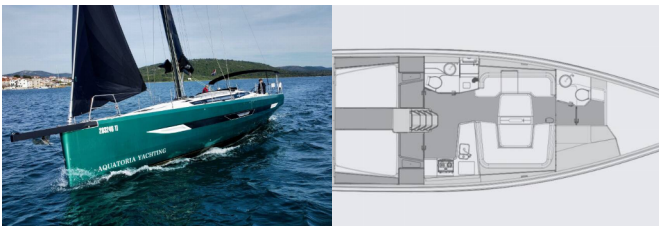

ELAN E6

Loki (2023)

Allure Navis D.O.O. • Antuna Branka Šimića 33 • 21000 Split • Kroatien

Telefon: +385 95 502 0094

Telefon 2: +385 99 844 2210

E-Mail: info@allure-navis.com

Web: www.allure-navis.com

Yachtbasis	Marina Pirovac, Kroatien
Yacht ID	4833
Yachtmarken	Elan Marine
Yachtname	Loki
Baujahr	2023
Länge Über Alles	50 Ft
Kabinen	4
Kojen	8 + 2
WC/Dusche	2

BORDKÜCHE: Druckwassersystem, Gas-Kocher, Gasflasche, Kühlschrank, Pantryausrüstung, Spüle, Warmes Wasser

DECKAUSRÜSTUNG: Anker mit Kette, Badeplattform, Bimini Top, Bow sail locker, Decklichter, Elektrische Ankerwinde, Heckdusche, Klampen, Sprayhood, Steuermann Stuhl, Winschkurbeln