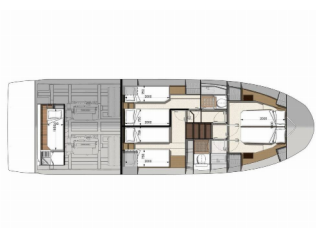

Yachtbasis	Dubrovnik, Komolac, ACI Marina Dubrovnik, Kroatien
Yacht ID	4814
Yachtmarken	Jeanneau
Yachtname	Adudu 2
Baujahr	2019
Länge Über Alles	47 Ft
Kabinen	3 + 1
Kojen	6 + 1
WC/Dusche	2

BORDKÜCHE: Kaffeemaschine, Kühlschrank,
Pantryausrüstung, Warmes Wasser

DECKAUSRÜSTUNG: Anker mit Kette, Badeleiter, Beiboot mit
Außenborder, Bimini Top, Cockpittisch, Gangway, Grillen im
Cockpit, Teak im Cockpit

INTERIEUR: Verwandelbarer Tisch im Salon

KOMFORT: Bettwäsche, Cockpit Kissen, Fly Deck mit Kissen
und Matratzen, Handtücher