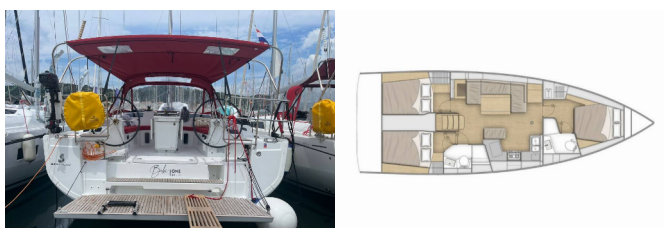

Yachtbasis	ACI Marina Split, Kroatien
Yacht ID	4772
Yachtmarken	Beneteau
Yachtname	Bibi One
Baujahr	2023
Länge Über Alles	42 Ft
Kabinen	3
Kojen	6 + 2
WC/Dusche	2

BORDKÜCHE: Backofen, Gasflasche, Herd, Kühlschrank, Pantryausrüstung, Spüle, Tiefkühlfach, Warmes Wasser

DECKAUSRÜSTUNG: Anker, Anker mit Kette, Badeplattform, Beiboot, Bimini Top, Bootshaken, Bootsmannstuhl, Cockpittisch, Elektrische Ankerwinde, Fender, Gangway, Heckdusche, Kugelfender, Seil, Sprayhood

INTERIEUR: Ambiental Beleuchtung, Bilgepumpenhebel, Verwandelbarer Tisch im Salon

KOMFORT: Bettwäsche, Fliegengitter, Handtücher

NAVIGATION: Autopilot, Bugstrahlruder, Compass, Fernglas, GPS Kartenplotter – Cockpit, Hafenhandbuch, Seekarten und nautische Reiseführer, Windmesser

SEGEL: Elektrische Winsch