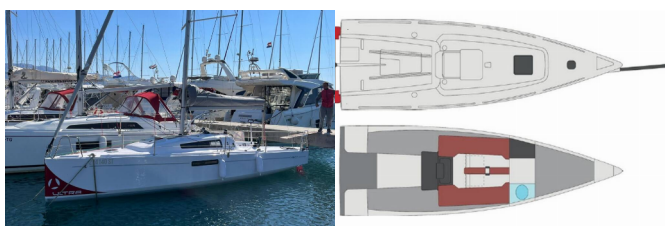

Web: [www.allure-navis.com](http://www.allure-navis.com)

<b>Yachtbasis</b>	ACI Marina Split, Kroatien
<b>Yacht ID</b>	4763
<b>Yachtmarken</b>	Beneteau
<b>Yachtname</b>	Šuferina
<b>Baujahr</b>	2022
<b>Länge Über Alles</b>	26 Ft
<b>Kabinen</b>	1
<b>Kojen</b>	2 + 1
<b>WC/Dusche</b>	1