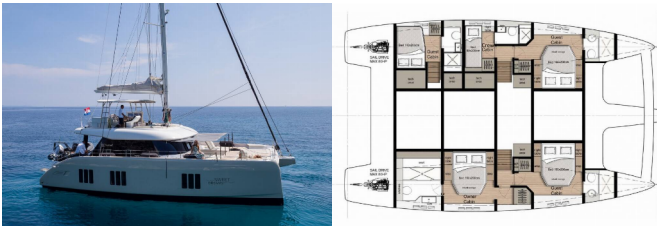

<b>Yachtbasis</b>	Marina Kastela, Kroatien
<b>Yacht ID</b>	4761
<b>Yachtmarken</b>	Sunreef Yachts
<b>Yachtname</b>	Sweet Dreams
<b>Baujahr</b>	2023
<b>Länge Über Alles</b>	50 Ft
<b>Kabinen</b>	4 + 1
<b>Kojen</b>	8 + 1
<b>Maximale Personenanzahl</b>	8
<b>WC/Dusche</b>	4 + 1